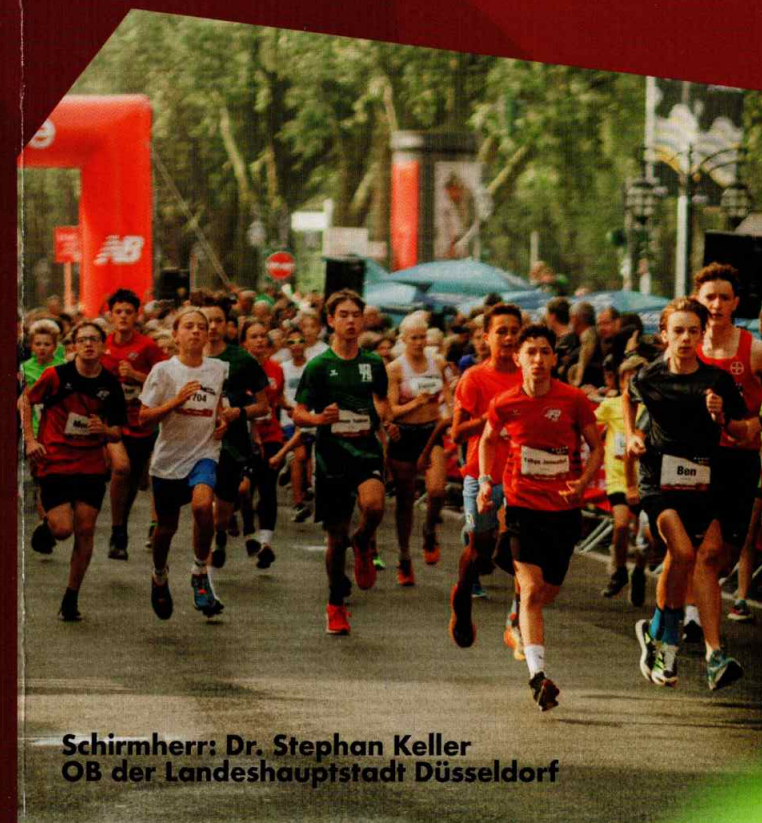

LAUF MIT!

01.09.2024

auf der Königsallee, Düsseldorf

KONTAKT

@ schule@diekoemeile.de

www www.diekoemeile.de

Instagram [@nbkoemeile](https://www.instagram.com/nbkoemeile)

Facebook [@nbkoemeile](https://www.facebook.com/nbkoemeile)

 new balance
KÖMEILE

01. 09. 2024

DÜSSELDORFS SCHULEN LAUFEN!

Schirmherr: Dr. Stephan Keller
OB der Landeshauptstadt Düsseldorf

DÜSSELDORFS

„Der Sportgeist der Schule ist wieder geweckt worden. Das fördert die Gemeinschaft und den Teamgeist an der Schule“